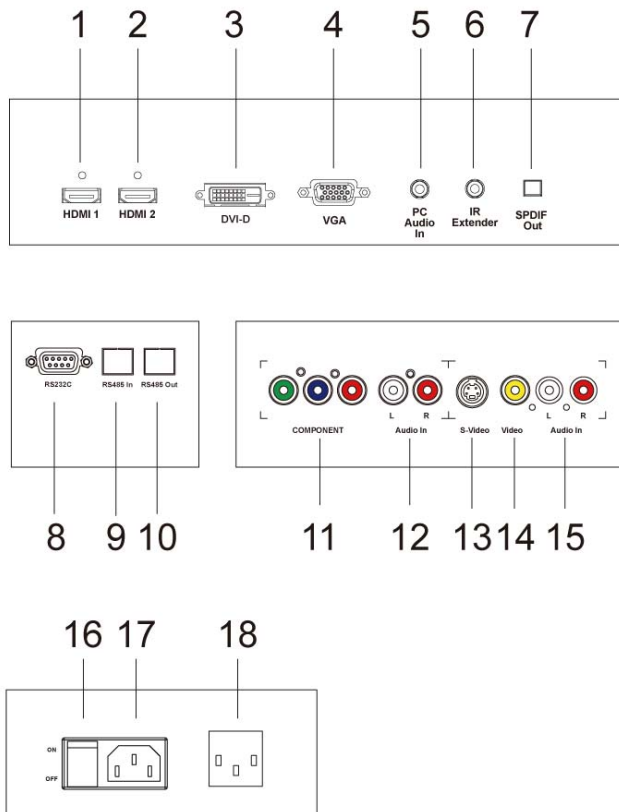

42.0" VBOND 1080p High Def Tabletop Rugged LCD

Unit: mm

- 1. HDMI 1
- 2. HDMI 2
- * 3. DVI-D
- 4. VGA
- * 5. PC Audio In
- * 6. IR Extender
- 7. S-PDIF Out
- 8. RS232C
- 9. RS485 In
- 10. RS485 Out
- * 11. Component
- * 12. Audio In(Component)
- * 13. S-Video
- * 14. Video
- * 15. Audio In(\$-Video/Video)
- 16. Power Switch
- 17. AC-IN Connector
- 18. AC-out (2A)