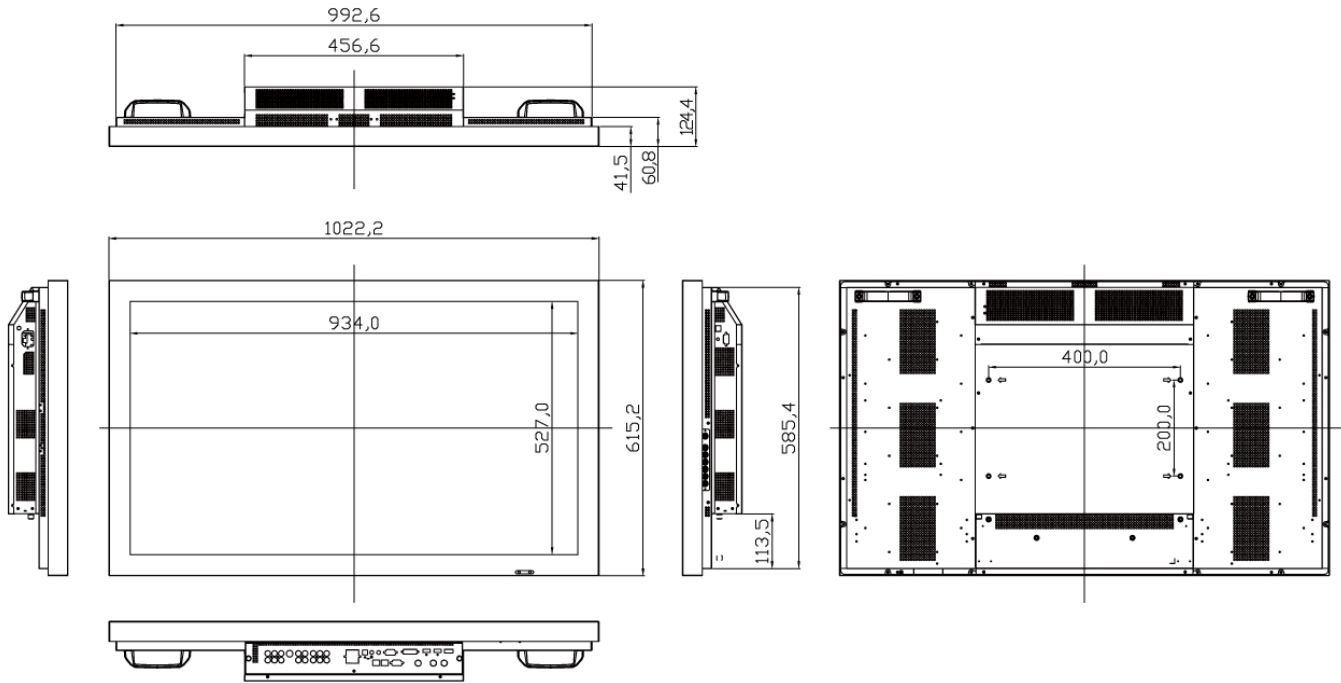

42.0" VBOND 1080p High Def Tabletop Rugged LCD

Unit: mm

- 1. HDMI 1
- 2. HDMI 2
- * 3. DVI-D
- 4. VGA
- * 5. PC Audio In
- * 6. IR Extender
- 7. S-PDIF Out
- 8. RS232C
- 9. RS485 In
- 10. RS485 Out
- * 11. Component
- * 12. Audio In(Component)
- * 13. S-Video
- * 14. Video
- * 15. Audio In(\$-Video/Video)
- 16. Power Switch
- 17. AC-IN Connector
- 18. AC-out (2A)